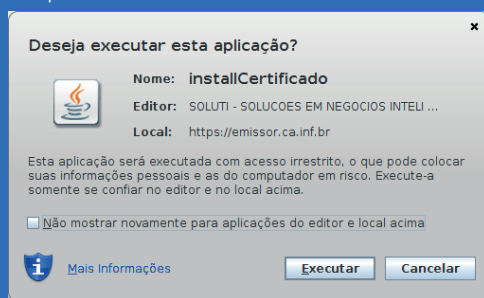

A instalação é feita em duas etapas, primeiro você precisa fazer o download do nosso assistente de emissão, depois o Assistente irá ajudá-lo na instalação do seu Certificado.

1

Download do Assistente: O primeiro passo para instalar o seu Certificado A1 é fazer o download ou atualizar o Java em seu computador. O Java é um aplicativo necessário para que o nosso Assistente funcione. Se você não tiver, faça o download gratuito em:

<https://www.java.com/pt-BR/>

2

Tenha em mãos o seu Termo de Emissão, enviado por nós. Ele contém o seu login e senha que serão necessários para ativar o Assistente. Faça o download do Assistente de Emissão de Certificado em:

[Download do Assistente de Emissão de Certificados](#)

<https://arconvergenciadigitaltelecom.acsoluti.com.br/site/emitircertificado>

3

Clique em executar

O Assistente abrirá uma janela solicitando seu usuário e senha. Eles estão presentes no seu Termo de Emissão.